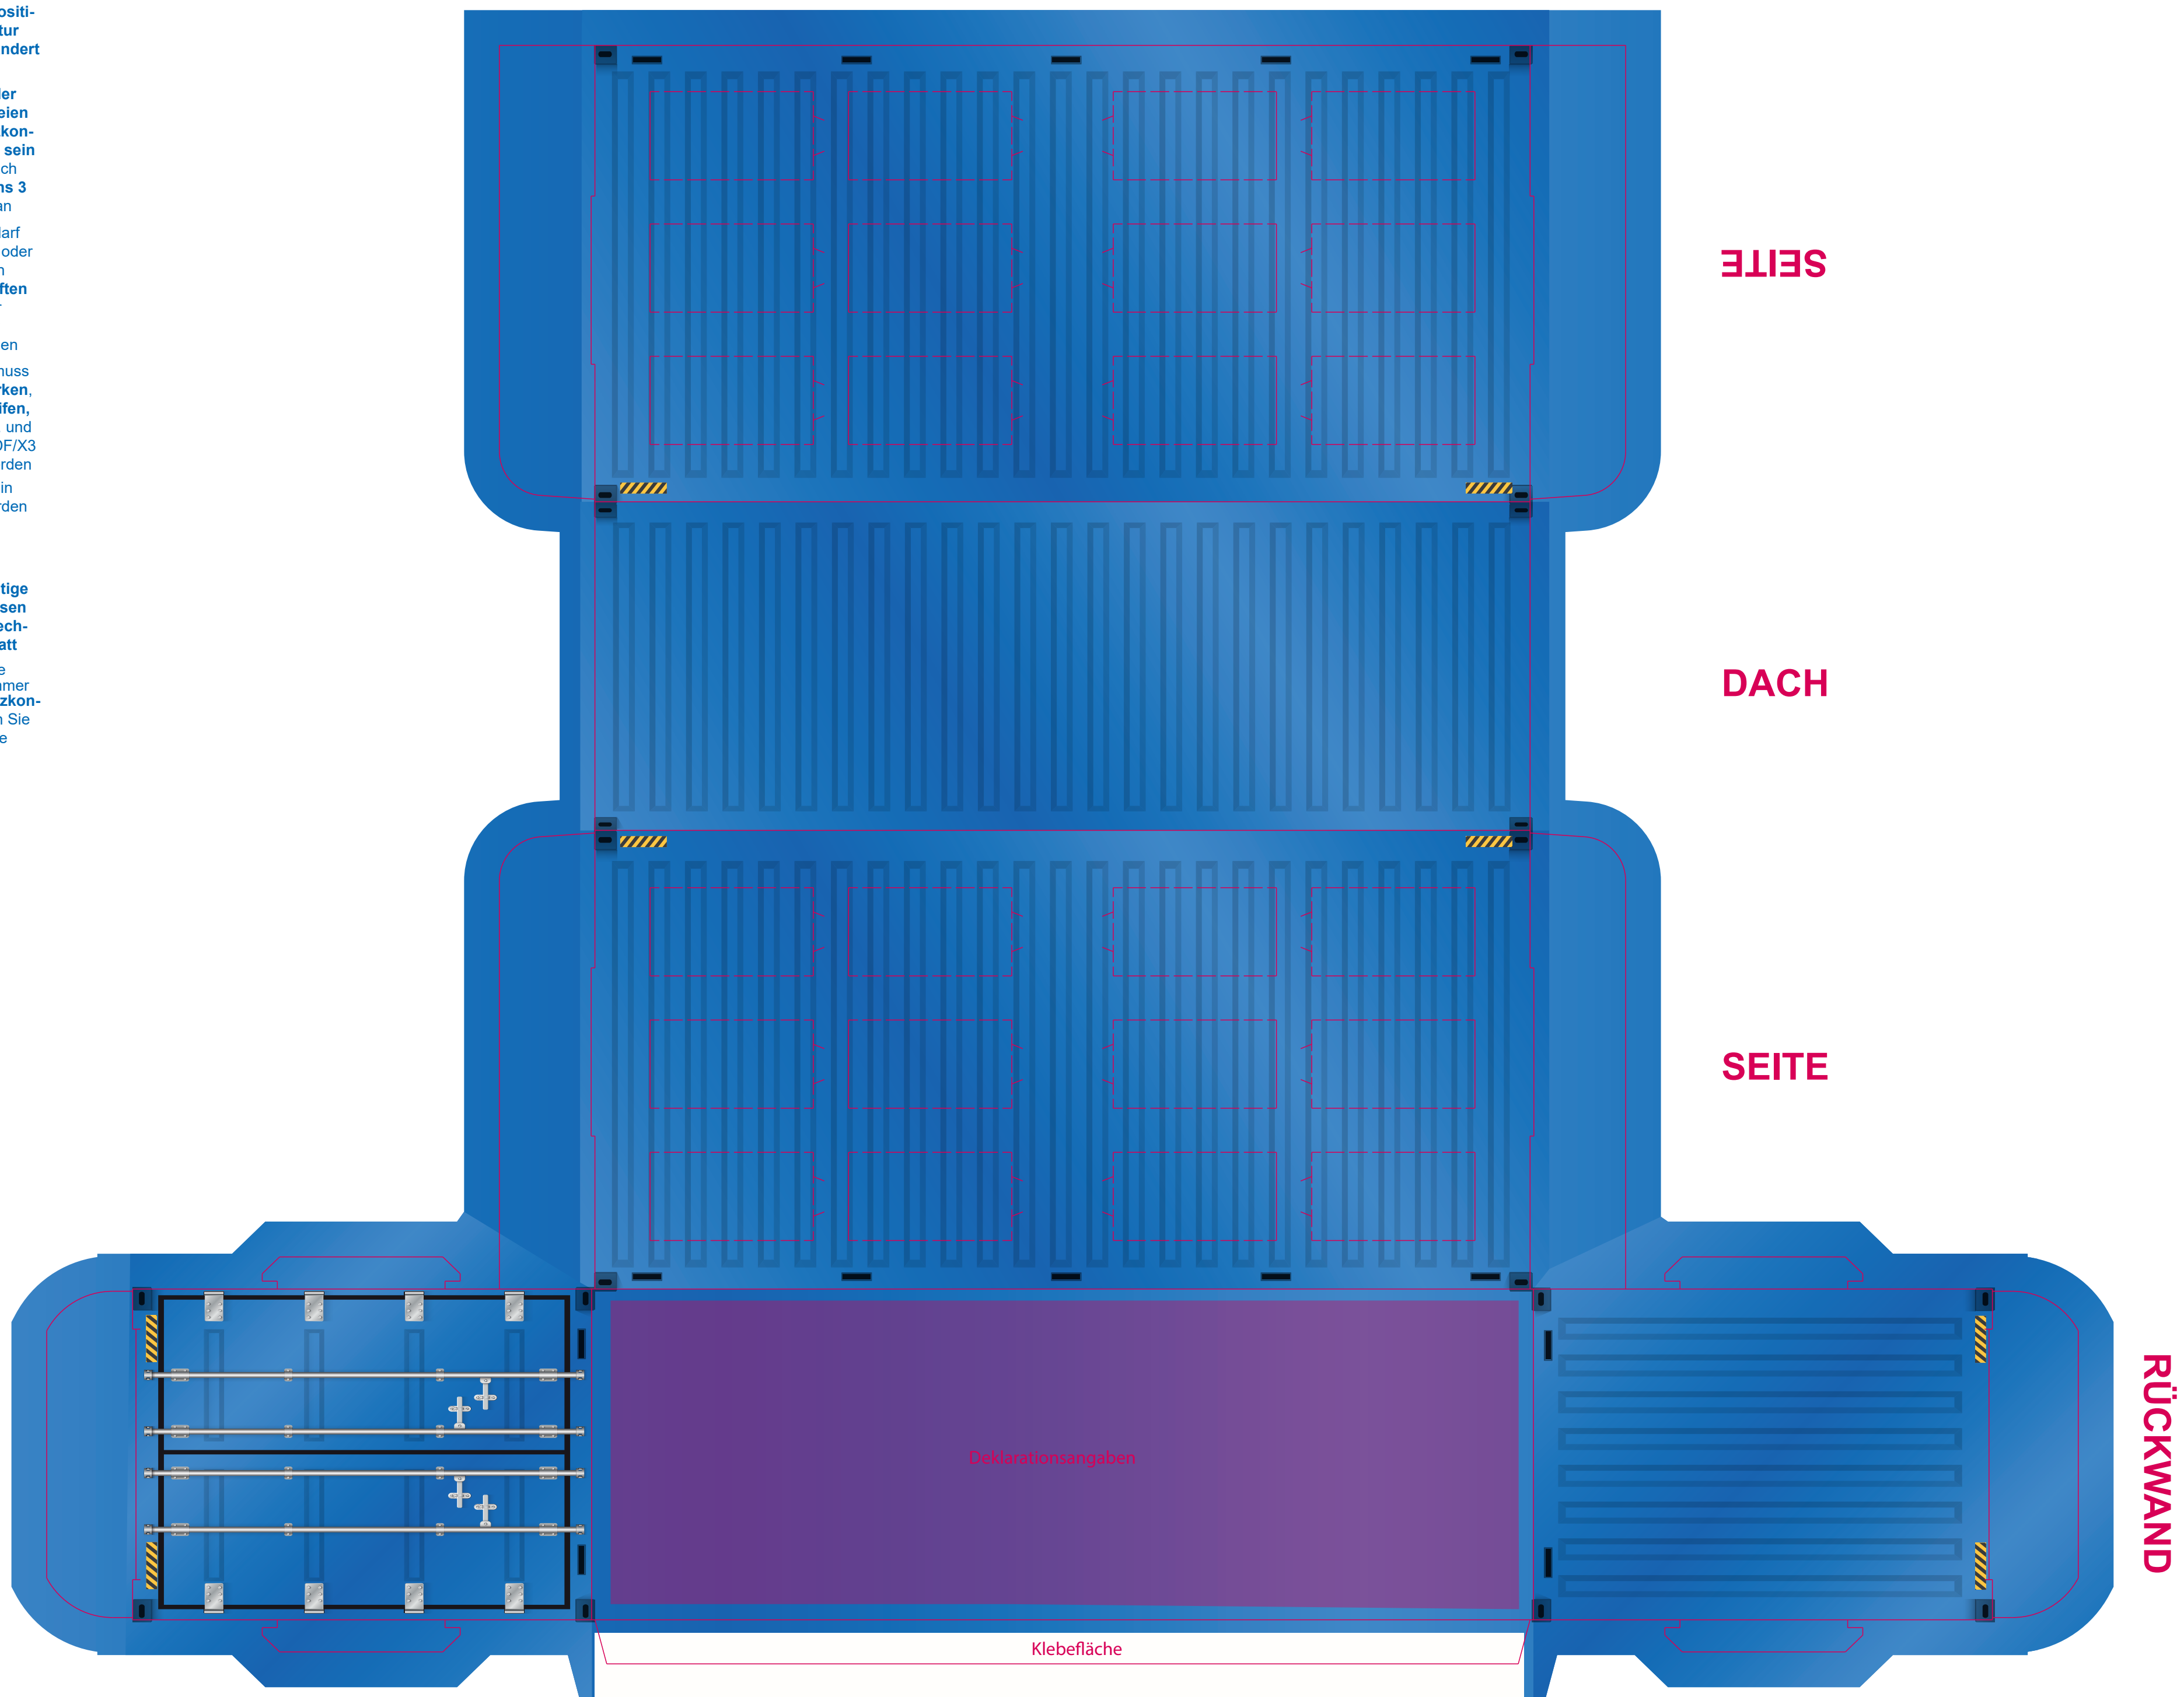

Bitte **verändern** Sie das **Dokumentenformat nicht**

Die Farbe **PANTONE Rubine Red C**, sowie die **Größe und Position** der **Stanzkontur** dürfen **nicht verändert** werden

Der **Farbraum** aller verwendeten **Dateien (außer der Stanzkontur)** muss **CMYK** sein  
Bitte legen Sie nach außen **mindestens 3 mm** Überfüllung an

SEITE

DACH

SEITE

RÜCKWAND

BODEN

TÜRE

Deklarationsangaben

Klebefläche