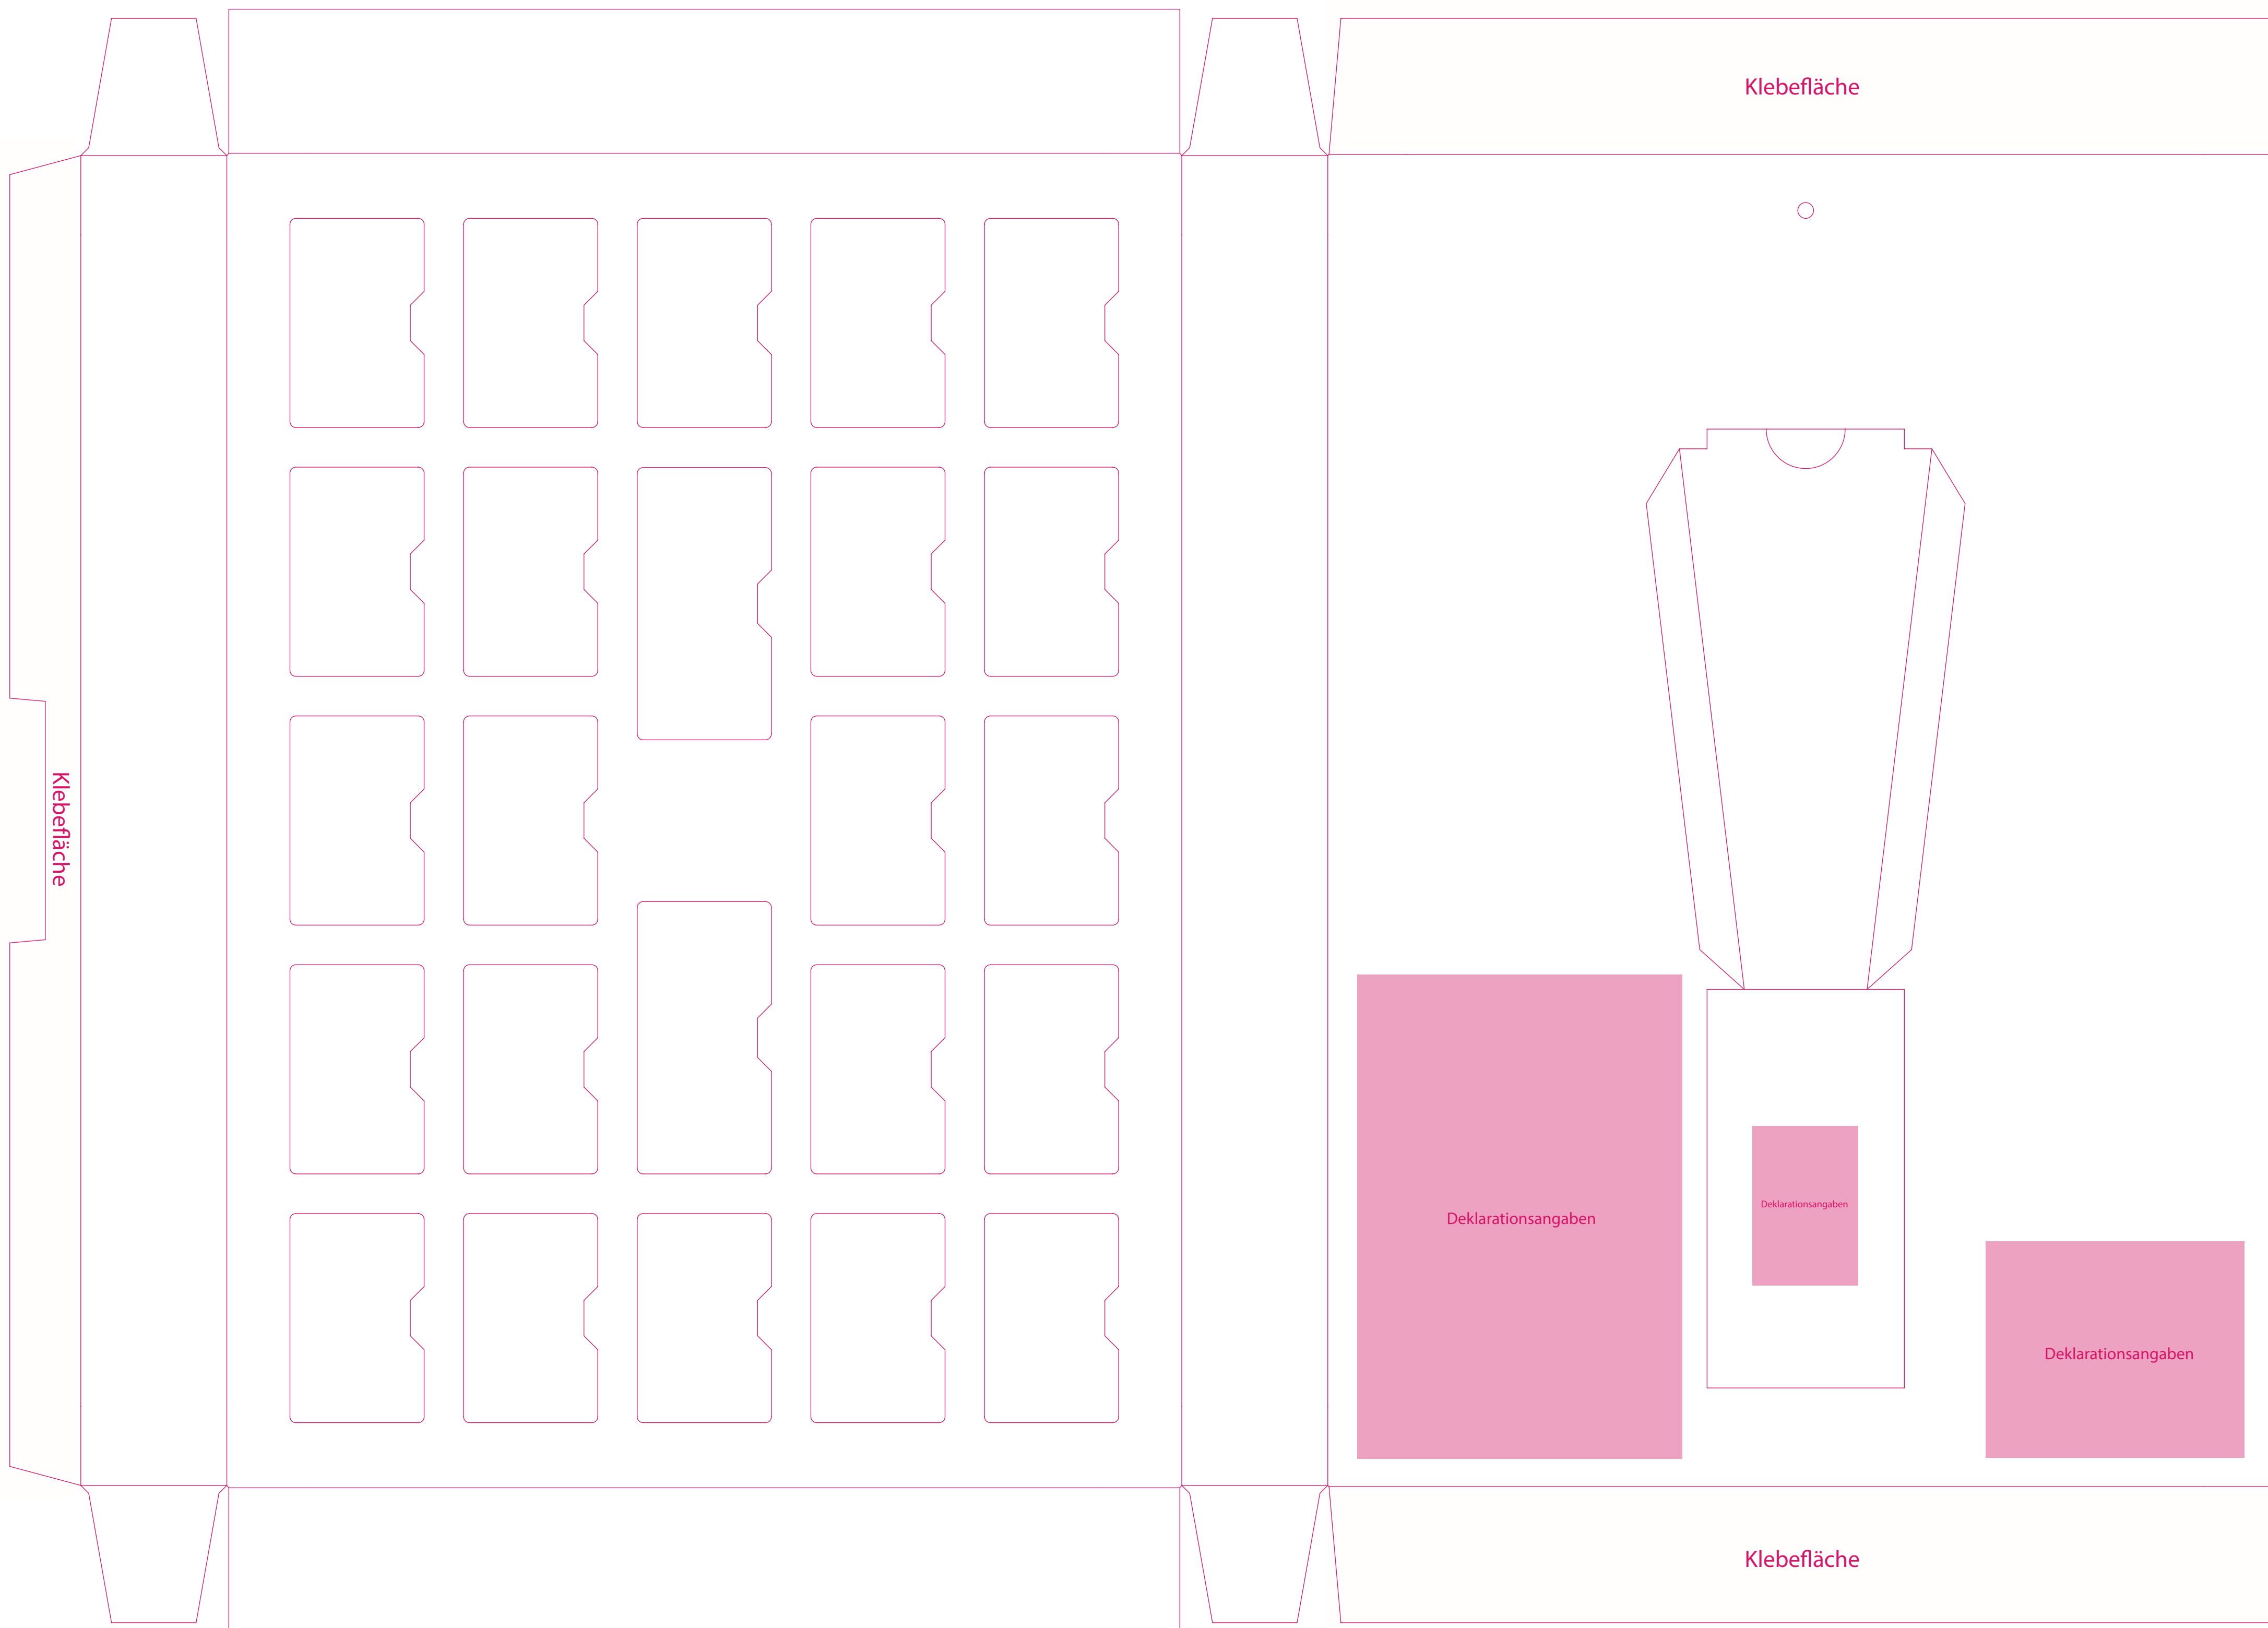

Bitte verändern Sie das Dokumentenformat nicht. Die Farbe PANTONE Rubine Red C, sowie die Größe und Position der Stanzkontur dürfen nicht verändert werden. Der Farbraum aller verwendeten Dateien (außer der Stanzkontur) muss CMYK sein. Bitte legen Sie nach außen mindestens 3 mm Überfüllung an. Die Farbe INFO darf nicht verwendet oder verändert werden. Bilder und Schriften müssen entweder eingebettet oder vektorisiert werden. Das Druck-PDF muss ohne Schnittmarken, Farbkontrollstreifen, Passmarken etc. und bestenfalls als PDF/X3 abgespeichert werden. Der Druck erfolgt in CMYK, daher werden pro Sonderfarbe Zusatzkosten berechnet.

Für weitere wichtige Informationen lesen Sie bitte unser technisches Datenblatt.

Stand 2024 - Bitte verwenden Sie immer die aktuelle Stanzkontur. Diese können Sie auf der Homepage downloaden.

Klebefläche

Klebefläche

Deklarationsangaben

Deklarationsangaben

Deklarationsangaben

Klebefläche