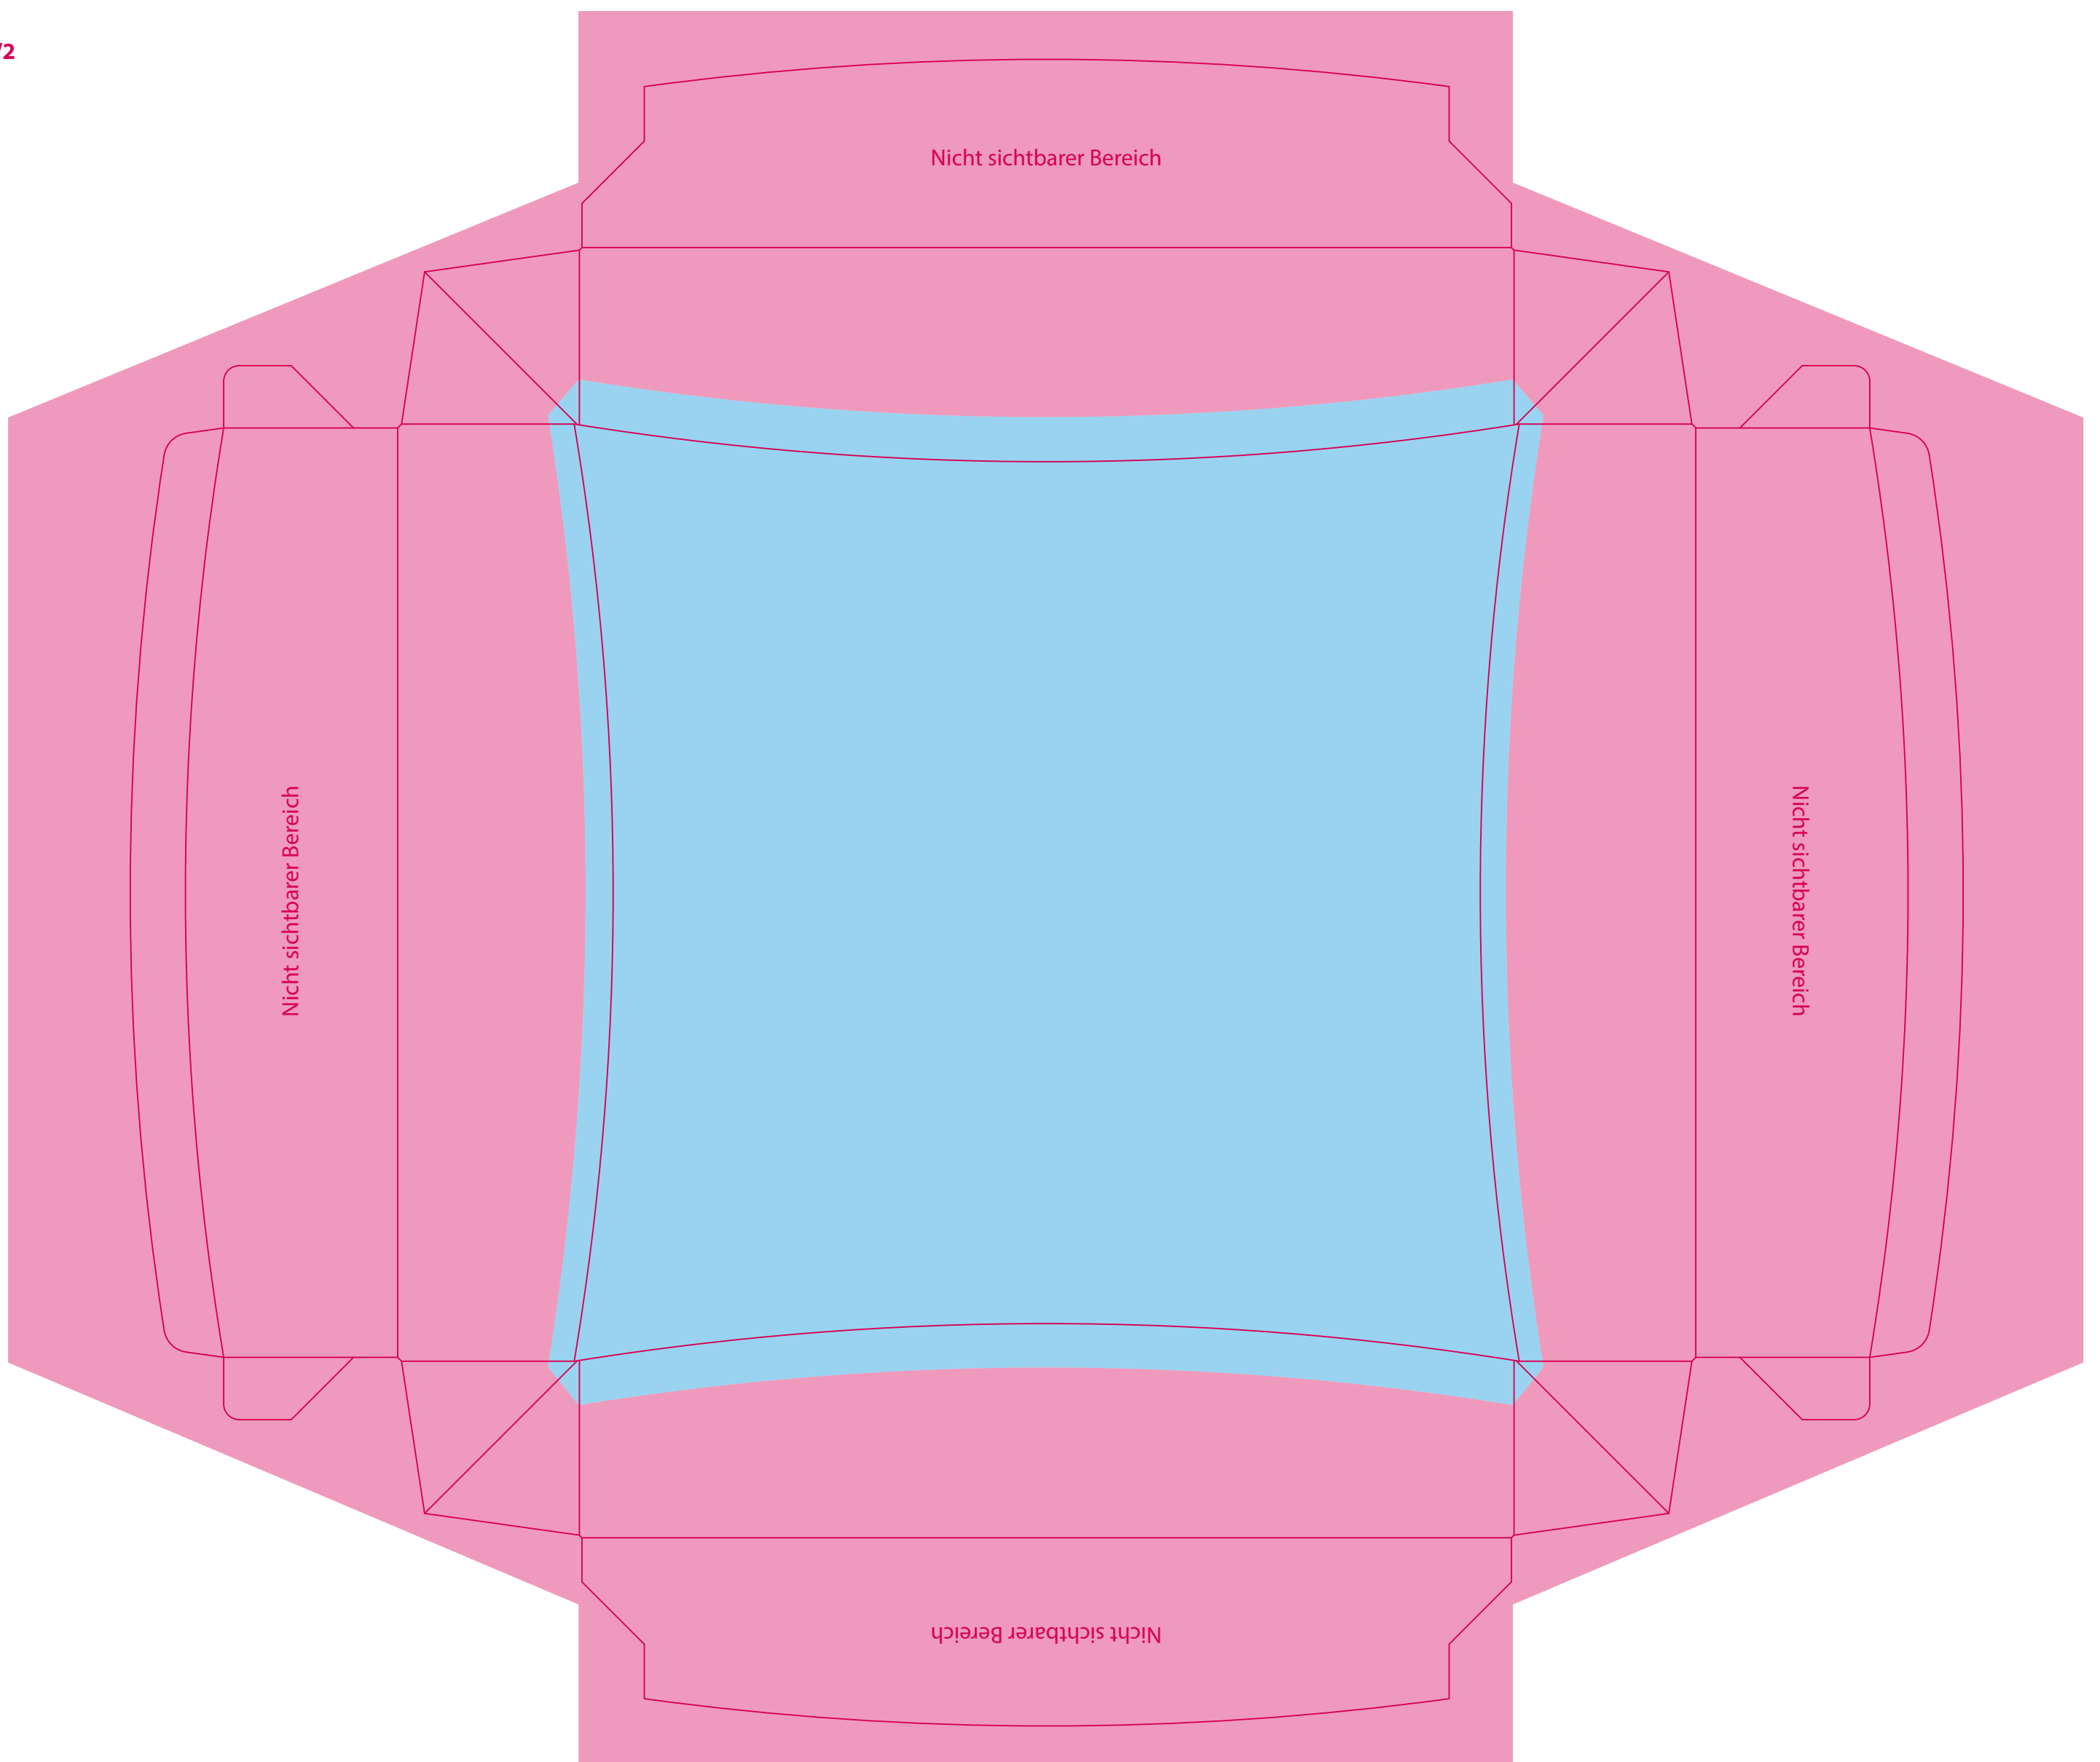

Nicht sichtbarer Bereich

Nicht sichtbarer Bereich

Nicht sichtbarer Bereich

Nicht sichtbarer Bereich