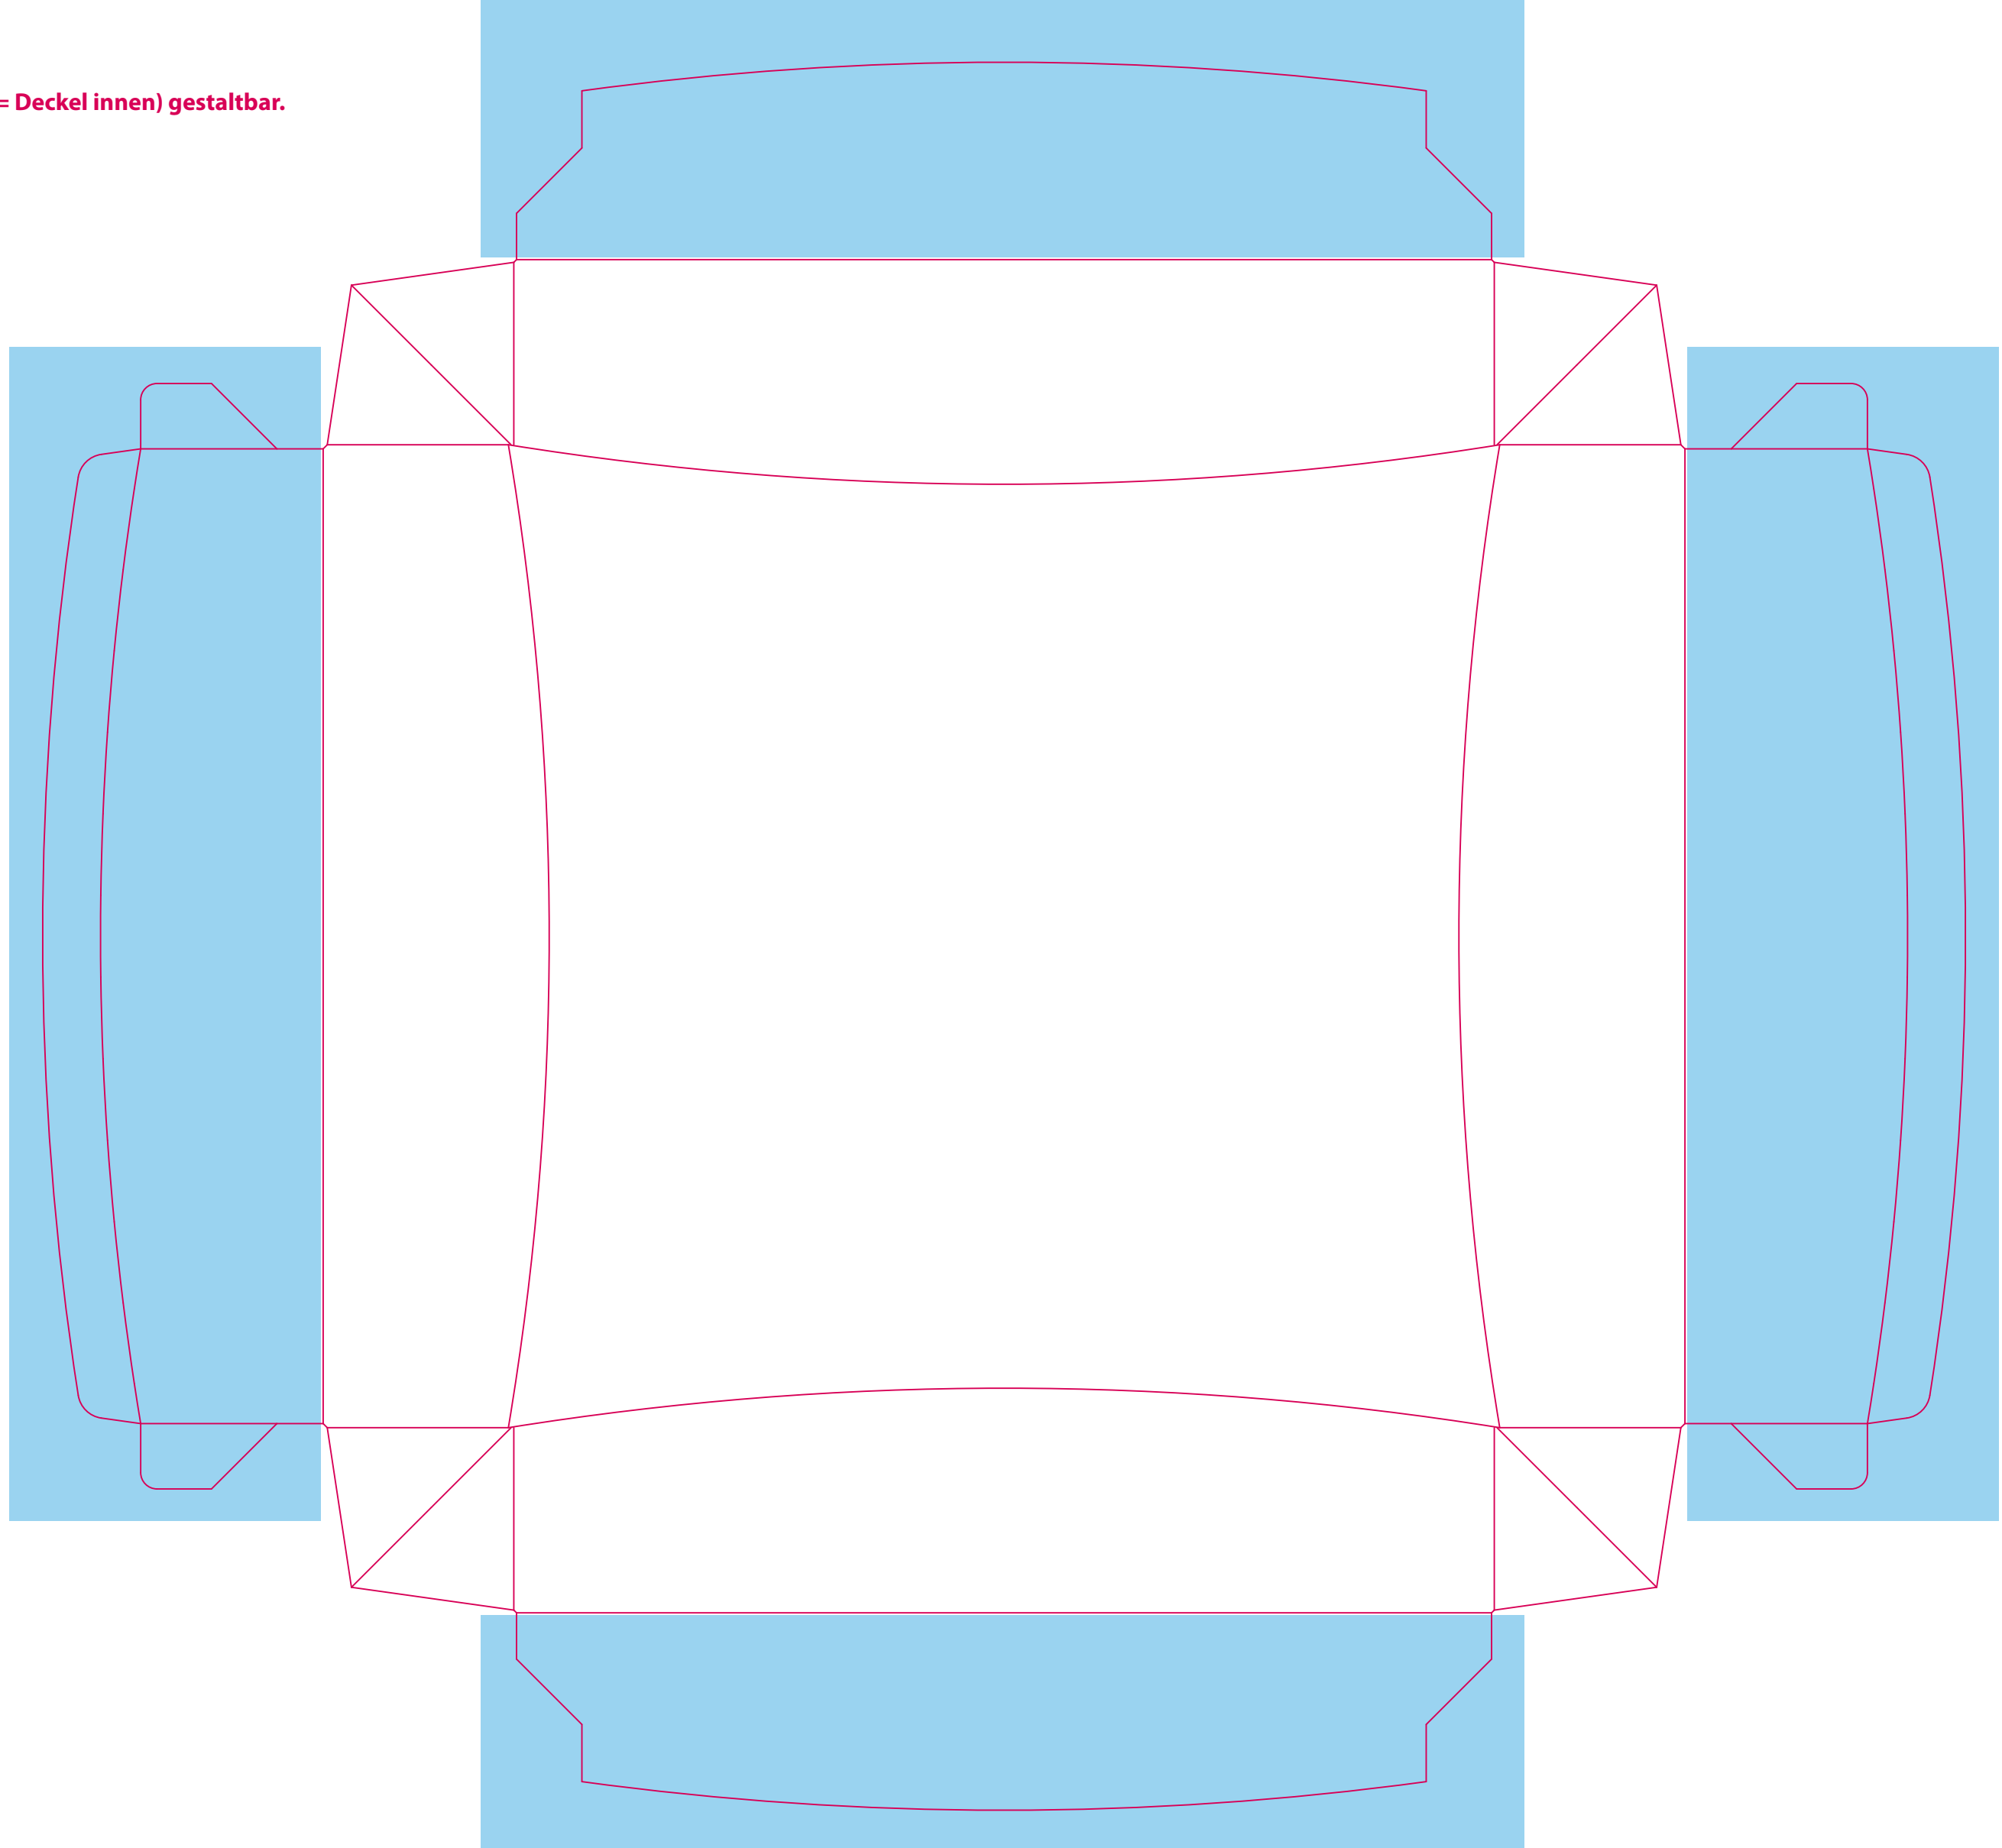

■ → blauer Bereich (= Deckel innen) gestaltbar.

Bitte **verändern** Sie das **Dokumentenformat nicht**

Die Farbe **PANTONE Rubine Red C**, sowie die **Größe und Position** der **Stanzkontur** dürfen **nicht verändert werden**

Der **Farbraum** aller verwendeten **Dateien (außer der Stanzkontur) muss CMYK sein**
Bitte legen Sie nach außen **mindestens 3 mm** Überfüllung an

Die Farbe **INFO** darf **nicht verwendet** oder **verändert** werden
Bilder und Schriften müssen entweder **eingebettet** oder **vektoriert** werden

Das Druck-PDF muss **ohne Schnittmarken, Farbkontrollstreifen, Passmarken etc.** und bestenfalls als **PDF/X3** abgespeichert werden

Der Druck erfolgt in **CMYK**, daher werden **pro Sonderfarbe Zusatzkosten** berechnet

Für weitere wichtige Informationen lesen Sie bitte unser technisches Datenblatt

Stand 2024 - Bitte verwenden Sie immer die **aktuelle Stanzkontur**. Diese können Sie auf der Homepage **downloaden**.