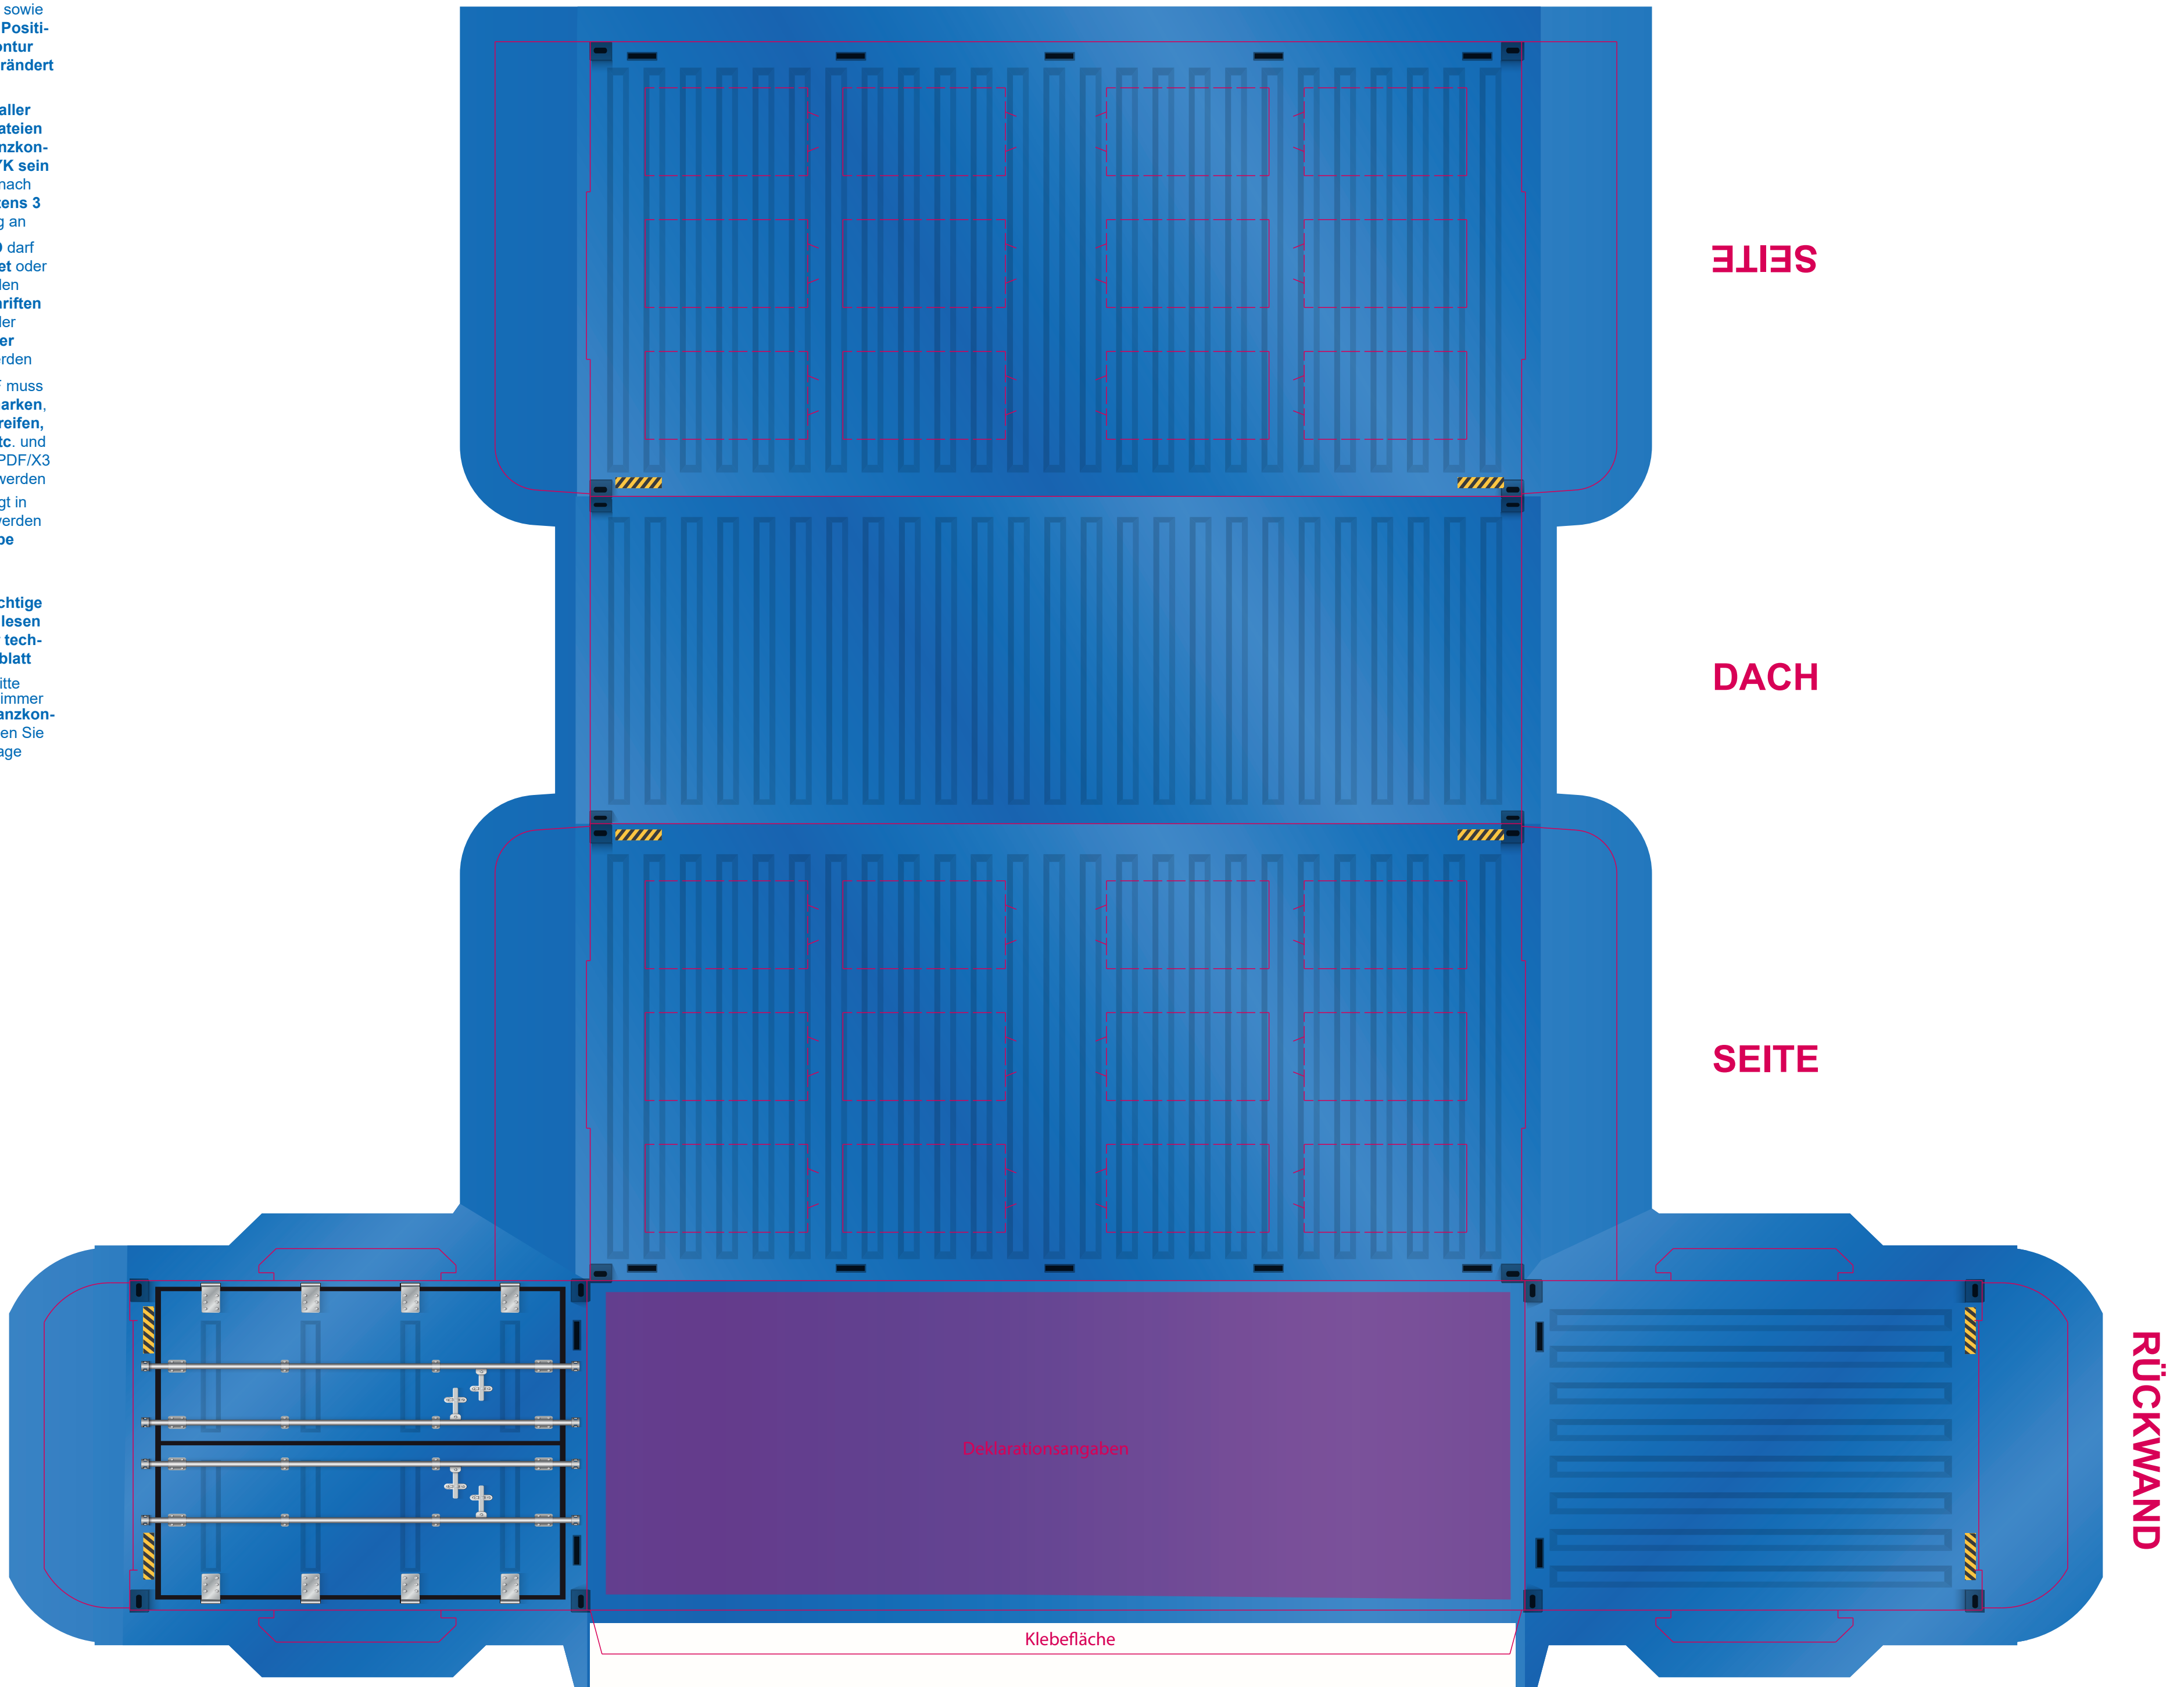

Bitte **verändern** Sie das **Dokumentenformat nicht**

Die Farbe **PANTONE Rubine Red C**, sowie die **Größe und Position** der **Stanzkontur** dürfen **nicht verändert** werden

Der **Farbraum** aller verwendeten **Dateien (außer der Stanzkontur)** muss **CMYK** sein  
Bitte legen Sie nach außen **mindestens 3 mm** Überfüllung an

**TÜRE**

**SEITE**

**DACH**

**SEITE**

**RÜCKWAND**

**BODEN**

Deklarationsangaben

Klebefläche