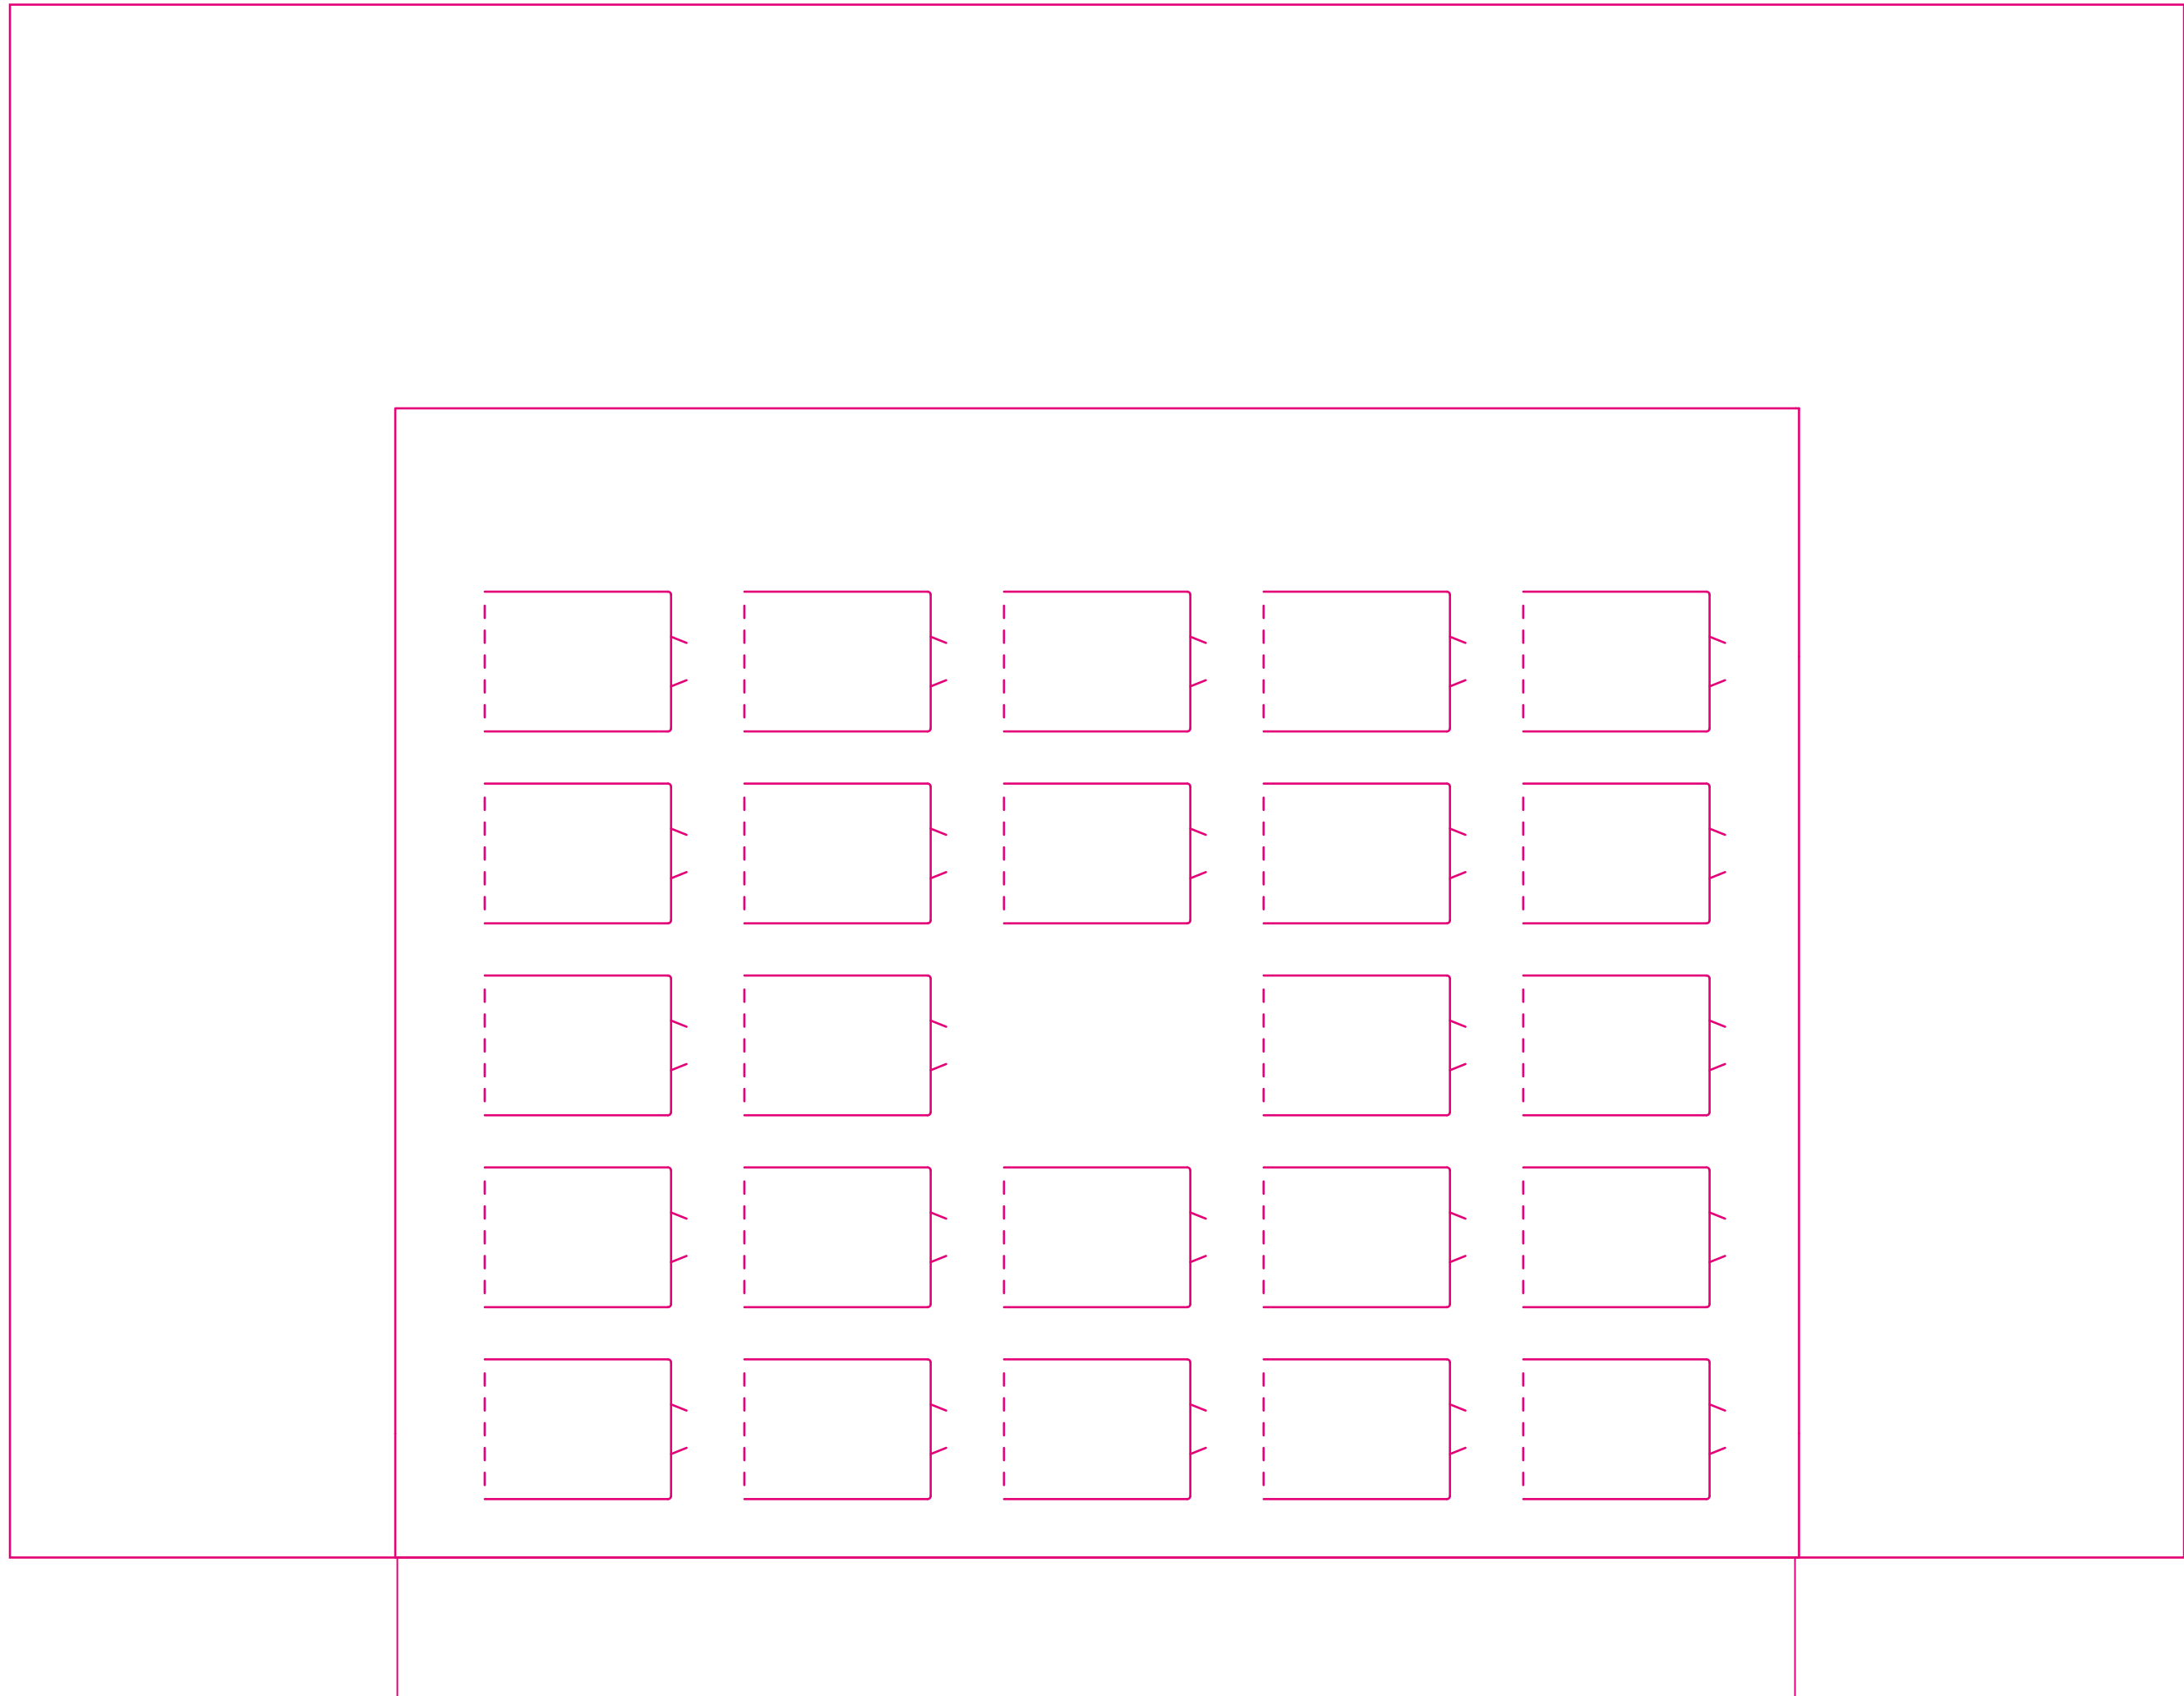

Maximale Aussenkontur 350 x 250 x 10 mm

Bitte beachten:

- ▶ Aus Produktionsgründen ist eine gerade Seite nötig.
- ▶ Es ist keine Überschreitung der max. Außenkontur möglich. Das Grundformat beträgt 450 x 320 mm und darf nicht geändert werden.