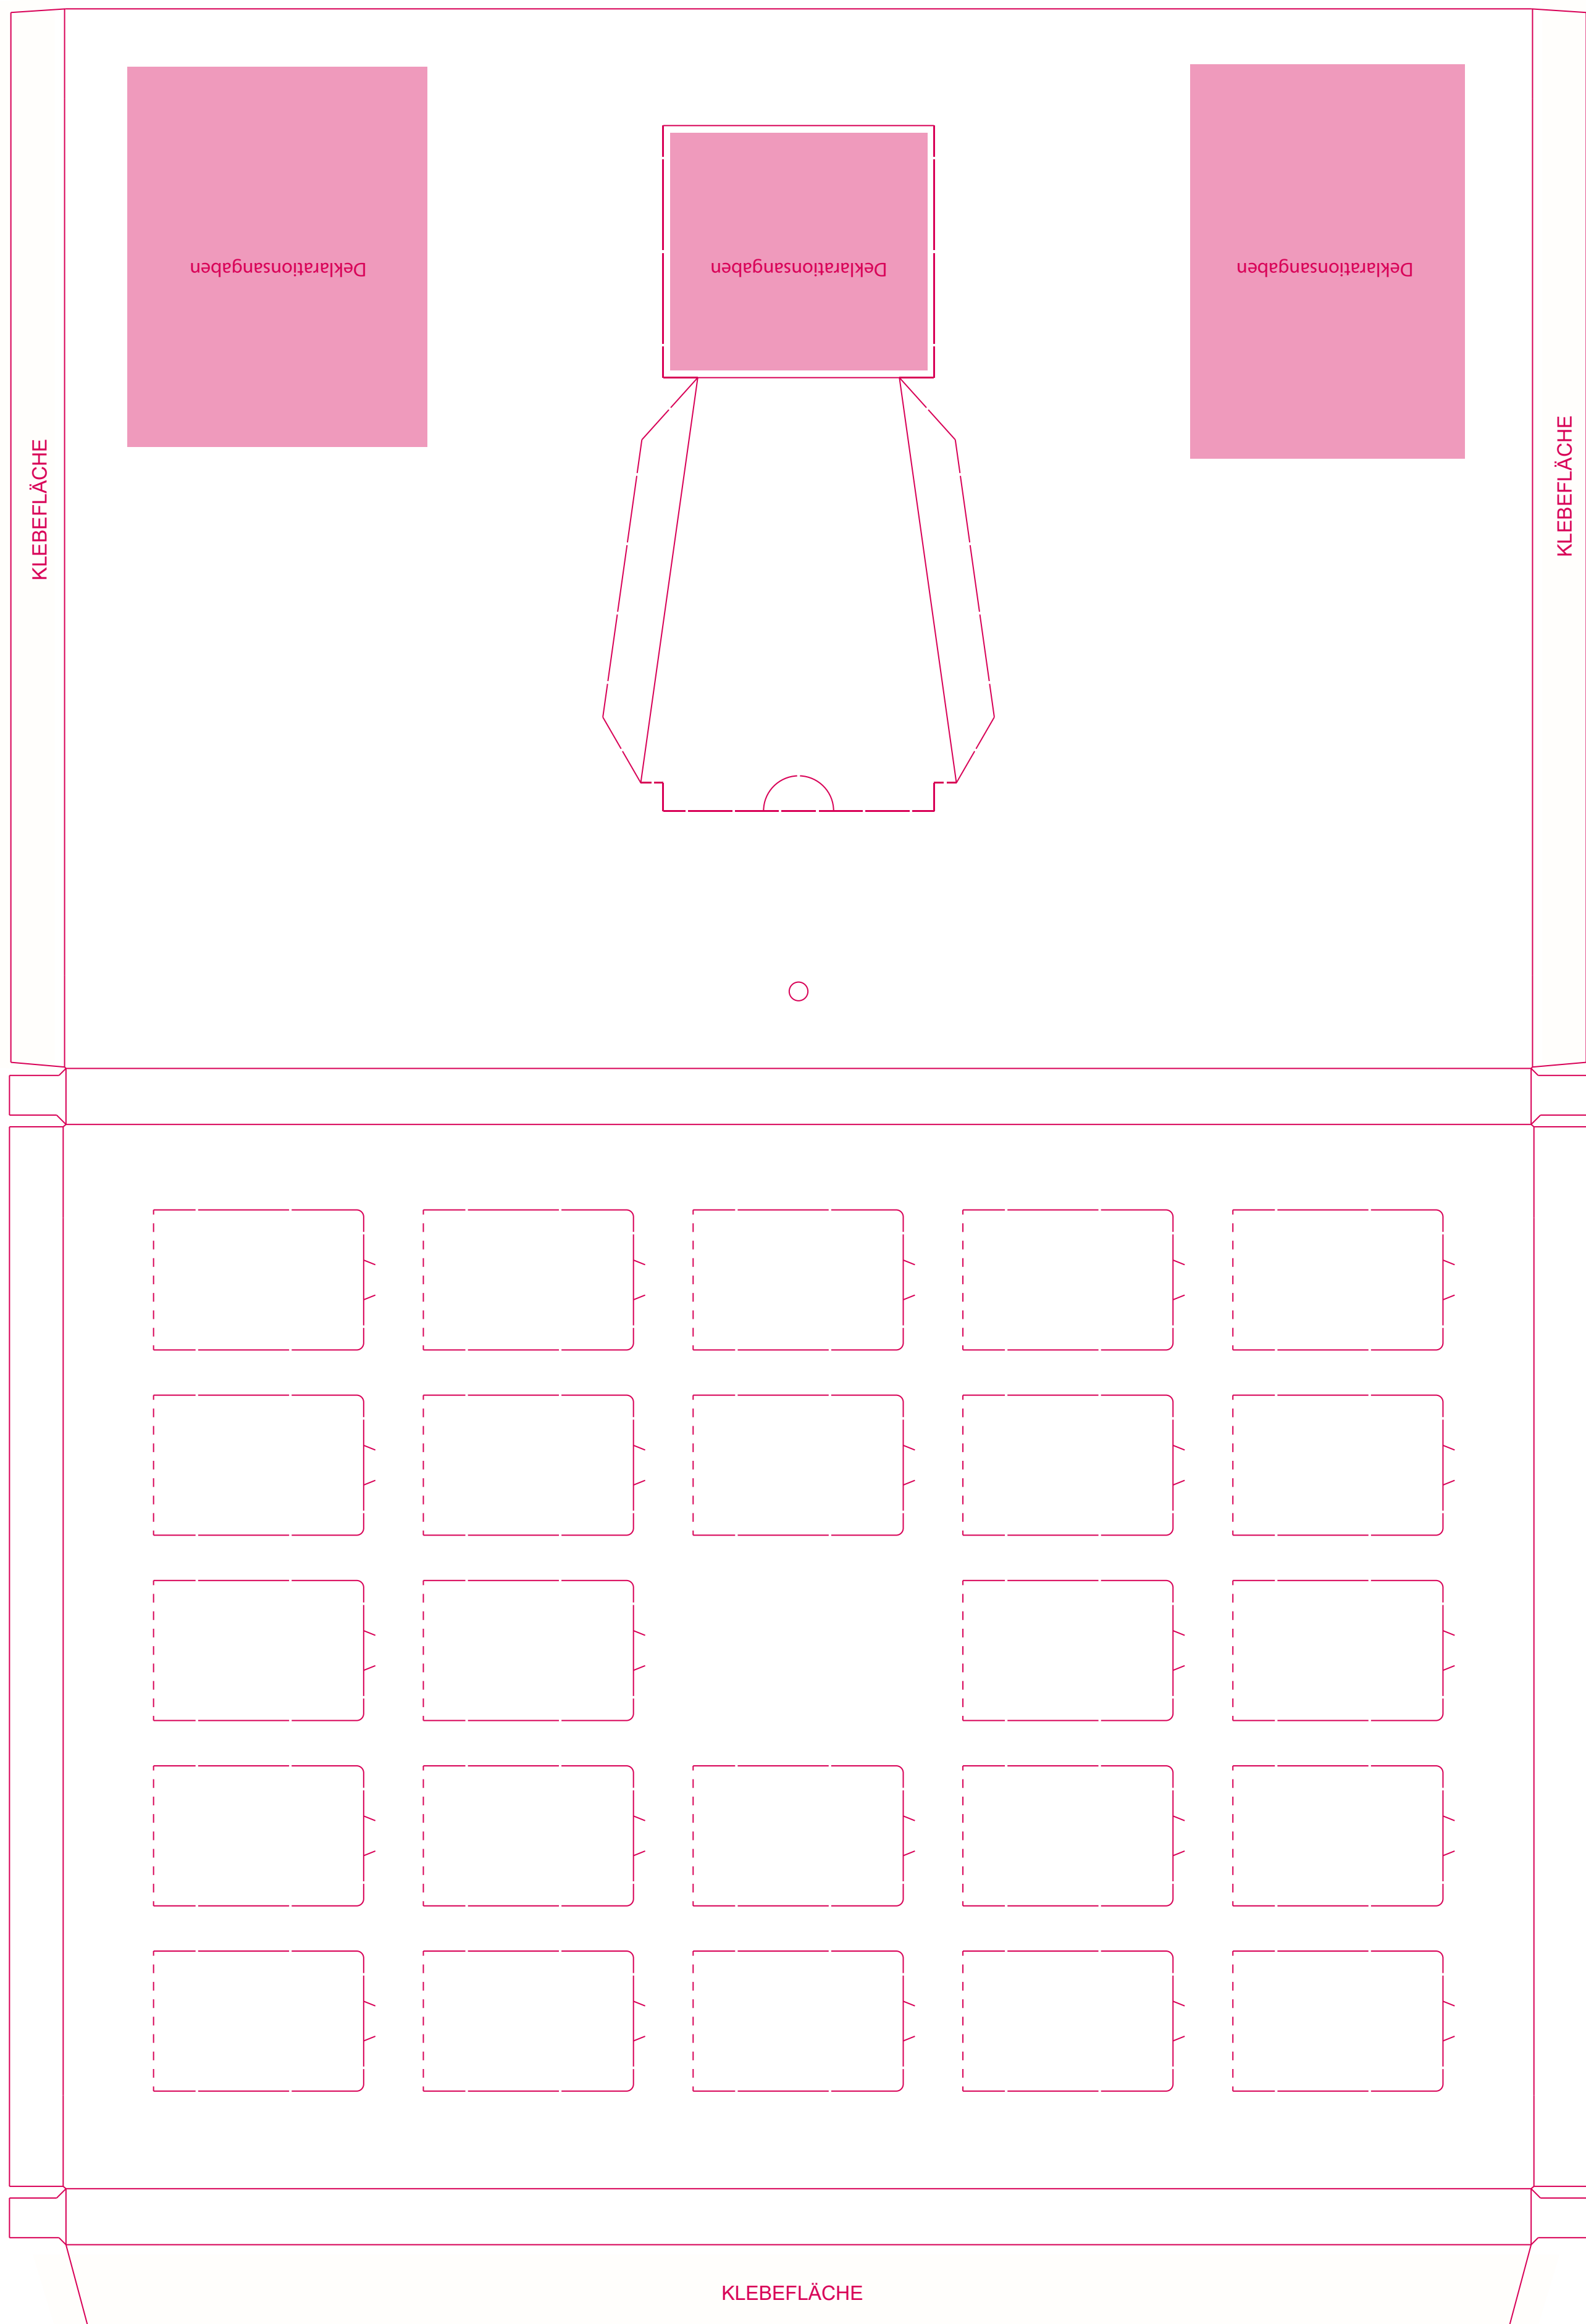

Bitte **verändern** Sie das **Dokumentenformat nicht**

Die Farbe **PANTONE Rubine Red C**, sowie die **Größe und Position** der **Stanzkontur** dürfen **nicht verändert werden**

Der **Farbraum** aller verwendeten **Dateien (außer der Stanzkontur)** muss **CMYK** sein
Bitte legen Sie nach außen **mindestens 3 mm** Überfüllung an

Die Farbe **INFO** darf **nicht verwendet** oder **verändert** werden
Bilder und Schriften müssen entweder **eingebettet** oder **vektorisert** werden

Das Druck-PDF muss **ohne Schnittmarken, Farbkontrollstreifen, Passmarken etc.** und bestenfalls als PDF/X3 abgespeichert werden

Der Druck erfolgt in **CMYK**, daher werden **pro Sonderfarbe Zusatzkosten** berechnet

Für weitere wichtige Informationen lesen Sie bitte unser technisches Datenblatt

Stand 2024 - Bitte verwenden Sie immer die **aktuelle Stanzkontur**. Diese können Sie auf der **Homepage** downloaden.

KLEBEFLÄCHE

KLEBEFLÄCHE

KLEBEFLÄCHE